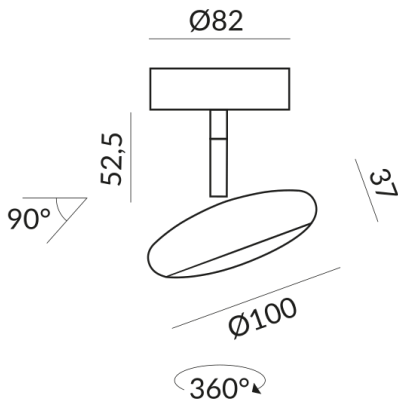

BLOP Strahler

BLOP SPOT 30° AC C

104130ws
LED
Dimmbar
359,00 €

Verfügbar, Lieferzeit: 4 Wochen

Korpusfarbe
weiß

Montageweise
Deckenanbau (C)

Abstrahlwinkel
30°

System
Einzelleuchte

Leuchtmitteltyp
AC-LED

Lichtfarbe
Builtin 2.700K

Technische Daten

Primärspannung
230 Volt

Dimmbar
Phasenabschnitt (C)

Anschlussleistung
019d53f8cdaf7160b8913121e577f4b8
Watt

Lichtfarbe
2700 K

Option
Optional 3000k

Lichtstrom LED
950 lm

Farbwiedergabewert
CRI 90

Schutzklasse
1

Schutzart
IP20

Gewicht
0.44 kg

Design
Dirk Wortmeyer

Hinweis zum Betrieb von LED-Leuchten

Vielen Dank, dass Sie sich für unsere LED-Lampen entschieden haben.