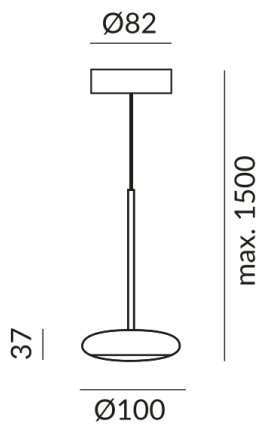

chrom

System

Einzelleuchte

Abstrahlwinkel

60°

Leuchtmitteltyp

AC-LED

Lichtfarbe

3.000K

Technische Daten

Primärspannung

230 Volt

Dimmbar

Phasenabschnitt (C)

Anschlussleistung

12 Watt

Schutzklasse

2

Schutzart

IP20

Gewicht

0.47 kg

Design

Dirk Wortmeyer