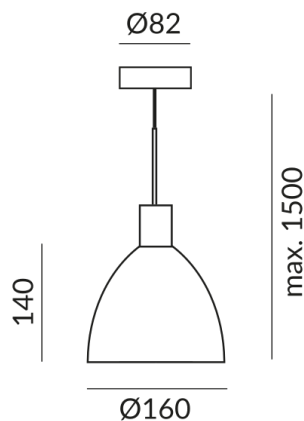

Lichtfarbe

2.700K

Technische Daten

Primärspannung

230 Volt

Dimmbar

Phasenabschnitt (C)

Anschlussleistung