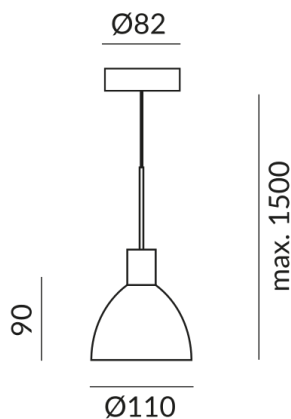

Lichtfarbe

Builtin 2.700K

Technische Daten

Primärspannung

230 Volt

Dimmbar

Phasenabschnitt (C)

Anschlussleistung

019d53f2cc1d72b79e312ffaacfcc33
Watt

Lichtfarbe

2700 K

Option

Optional 3000k

Lichtstrom LED

650 lm

Farbwiedergabewert