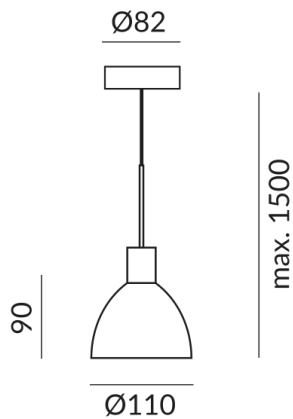

SILVA NEO 110 Pendelleuchten

SILVA NEO 110 AC S

104101mcgy
LED
Dimmbar
479,00 €

Sofort verfügbar, Lieferzeit: 7 Tage

Korpusfarbe
matt verchromt / lackiert

Schirmfarbe
blau magenta

System
Einzelleuchte

Leuchtmitteltyp
AC-LED

Lichtfarbe
Builtin 2.700K

Technische Daten

Primärspannung
230 Volt

Dimmbar
Phasenabschnitt (C)

Anschlussleistung
019d53f2cc1d72b79e312ffaacfddcc33
Watt

Lichtfarbe
2700 K

Option
Optional 3000k

Lichtstrom LED
650 lm