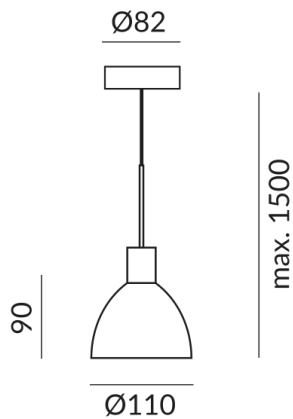

SILVA NEO 110 Pendelleuchten

SILVA NEO 110 AC S

104100sw
LED
Dimmbar
479,00 €

Sofort verfügbar, Lieferzeit: 7 Tage

Korpusfarbe
schwarz

Schirmfarbe
orange gelb

System
Einzelleuchte

Leuchtmitteltyp
AC-LED

Lichtfarbe
2.700K

Technische Daten

Primärspannung
230 Volt

Dimmbar
Phasenabschnitt (C)

Anschlussleistung
8 Watt

Lichtfarbe
2700 K

Option
Optional 3000k

Lichtstrom LED
650 lm

Farbwiedergabewert
CRI 90

Schutzklasse
2

Schutzart
IP20

Gewicht
0.61 kg

Design
BRUCK Werksdesign

Hinweis zum Betrieb von LED-Leuchten

Vielen Dank, dass Sie sich für unsere LED-Lampen entschieden haben.

Um die bestmögliche Leistung und Langlebigkeit Ihrer neuen Beleuchtung zu gewährleisten, beachten Sie bitte die folgenden Hinweise: