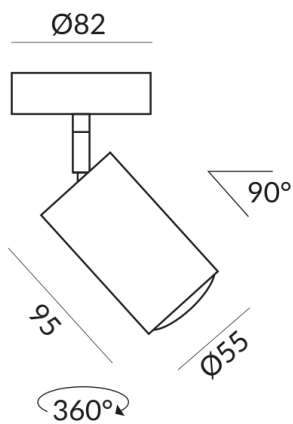

STAR 30-65° Strahler

STAR SPOT 30-65° AC C

104070sw
LED
Dimmbar
349,00 €

Verfügbar, Lieferzeit: 4 Wochen

Korpusfarbe
schwarz

System
Einzelleuchte

Lichtfarbe
2.700K

Technische Daten

Primärspannung
230 Volt

Dimmbar
Phasenabschnitt (C)

Anschlussleistung
10 Watt

Lichtfarbe
2700 K

Option
Optional 3000k

Lichtstrom LED
800 lm

Farbwiedergabewert
CRI 90

Schutzklasse
1