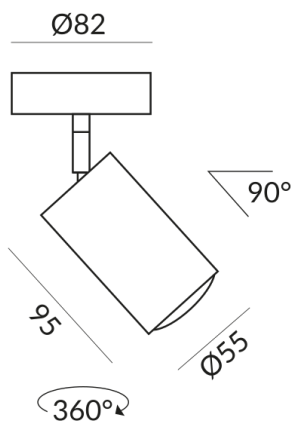

STAR 30-65° Strahler

STAR SPOT 30-65° AC C

104070mcgy
LED
Dimmbar
349,00 €

Sofort verfügbar, Lieferzeit: 3-5 Tage

Korpusfarbe
matt verchromt / lackiert

System
Einzelleuchte

Lichtfarbe
Builtin 2.700K

Technische Daten

Primärspannung
230 Volt

Dimmbar
Phasenabschnitt (C)

Anschlussleistung
019d53eef6ac70bf8082e55c98f95455
Watt

Lichtfarbe
2700 K

Option
Optional 3000k

Lichtstrom LED
800 lm

Farbwiedergabewert
CRI 90

Schutzklasse
1