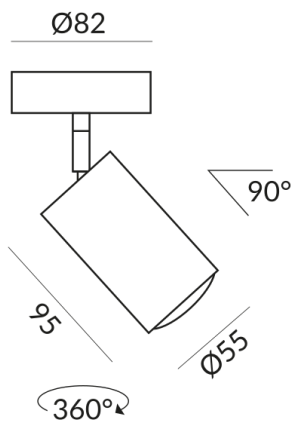

STAR 30-65° Strahler

STAR SPOT 30-65° AC C, 10W, SK1,
2700K

104070mcgy
LED
Dimmbar
349,00 €

Sofort verfügbar, Lieferzeit: 3-5 Tage

Korpusfarbe
matt verchromt / lackiert

System
Einzelleuchte

Lichtfarbe
2.700K

Sortimentsstatus
Katalogartikel

Technische Daten

Primärspannung
230 Volt

Dimmbar
Phasenabschnitt (C)

Anschlussleistung
10 Watt

Lichtfarbe
2700 K

Option
Optional 3000k

Lichtstrom LED
800 lm

Farbwiedergabewert
CRI 90

Schutzklasse
1

Schutzart
IP20

Gewicht
0.48 kg

Design
BRUCK Werksdesign

Hinweis zum Betrieb von LED-Leuchten

Vielen Dank, dass Sie sich für unsere LED-Lampen entschieden haben.

Um die bestmögliche Leistung und Langlebigkeit Ihrer neuen Beleuchtung zu gewährleisten, beachten Sie bitte die folgenden Hinweise: