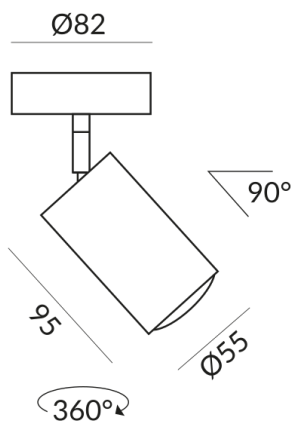

STAR 30-65° Strahler

STAR SPOT 30-65° AC C

104070mcgy
LED
Dimmbar
349,00 €

Sofort verfügbar, Lieferzeit: 3-5 Tage

Korpusfarbe
matt verchromt / lackiert

System
Einzelleuchte

Lichtfarbe
2.700K

Technische Daten

Primärspannung
230 Volt

Dimmbar
Phasenabschnitt (C)

Anschlussleistung
10 Watt

Lichtfarbe
2700 K

Option
Optional 3000k

Lichtstrom LED
800 lm

Farbwiedergabewert
CRI 90

Schutzklasse
1