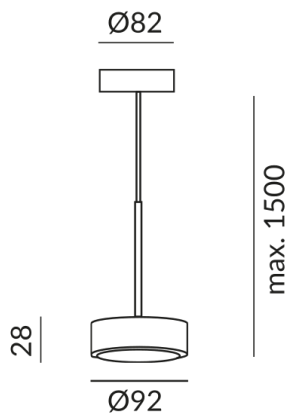

Design

BRUCK-Design