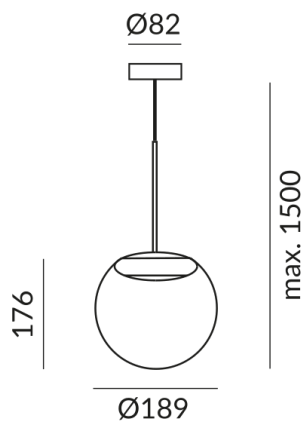

BLOP DUR Pendelleuchten

BLOP DUR AC S

104054ws
LED
Dimmbar
519,00 €

Verfügbar, Lieferzeit: 4 Wochen

System

Einzeleuchte

Leuchtmitteltyp

AC-LED

Korpusfarbe

weiß

Technische Daten

Primärspannung

230 Volt

Dimmbar

Phasenabschnitt (C)

Anschlussleistung

12 Watt

Lichtfarbe

2700 K

Option

Optional 3000k

Lichtstrom LED

950 lm

Farbwiedergabewert

CRI 90

Schutzklasse

2

Schutzart

IP20

Gewicht

1.24 kg

Design