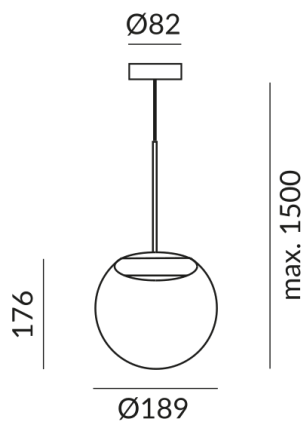

BLOP DUR Pendelleuchten

BLOP DUR AC S

104054sw
LED
Dimmbar
519,00 €

Verfügbar, Lieferzeit: 4 Wochen

System

Einzeleuchte

Leuchtmitteltyp

AC-LED

Korpusfarbe

schwarz

Technische Daten

Primärspannung

230 Volt

Dimmbar

Phasenabschnitt (C)

Anschlussleistung

12 Watt

Lichtfarbe

2700 K

Option

Optional 3000k

Lichtstrom LED

950 lm

Farbwiedergabewert

CRI 90

Schutzklasse

2

Schutzart

IP20

Gewicht

1.24 kg

Design