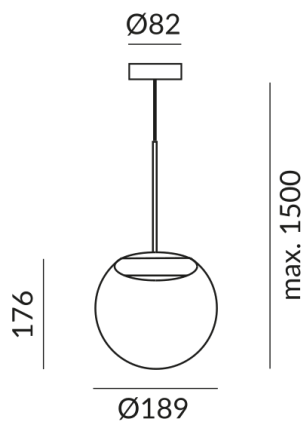

BLOP DUR Pendelleuchten

BLOP DUR AC S

104054mcgy
LED
Dimmbar
519,00 €

Verfügbar, Lieferzeit: 4 Wochen

System

Einzelleuchte

Leuchtmitteltyp

AC-LED

Korpusfarbe

matt verchromt / lackiert

Technische Daten

Primärspannung

230 Volt

Dimmbar

Phasenabschnitt (C)

Anschlussleistung

12 Watt

Lichtfarbe

2700 K

Option

Optional 3000k

Lichtstrom LED

950 lm

Farbwiedergabewert

CRI 90

Schutzklasse

2

Schutzart

IP20

Gewicht

1.24 kg

Design