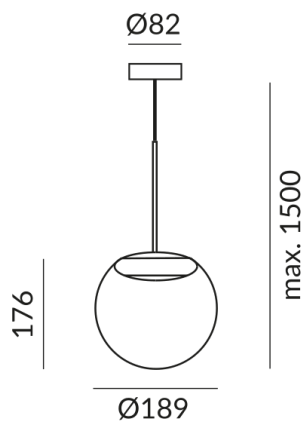

BLOP DUR Pendelleuchten

BLOP DUR AC S

104054hw
LED
Dimmbar
549,00 €

Verfügbar, Lieferzeit: 4 Wochen

System

Einzeleuchte

Leuchtmitteltyp

AC-LED

Korpusfarbe

champagner weiß

Technische Daten

Primärspannung

230 Volt

Dimmbar

Phasenabschnitt (C)

Anschlussleistung

12 Watt

Lichtfarbe

2700 K

Option

Optional 3000k

Lichtstrom LED

950 lm

Farbwiedergabewert

CRI 90

Schutzklasse

2

Schutzart

IP20

Gewicht

1.24 kg

Design