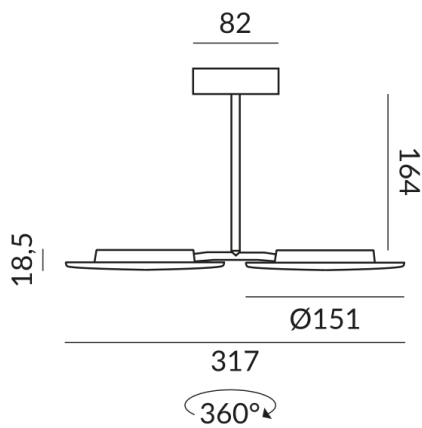

Technische Daten

Primärspannung
230 Volt

Dimmbar
Phasenabschnitt (C)

Anschlussleistung
30 Watt

Lichtfarbe
2700 K

Option
Optional 3000k

Lichtstrom LED
2400 lm

Farbwiedergabewert
CRI 93

Schutzklasse
1

Schutzart
IP20

Gewicht
0.83 kg

Design
Dirk Wortmeyer