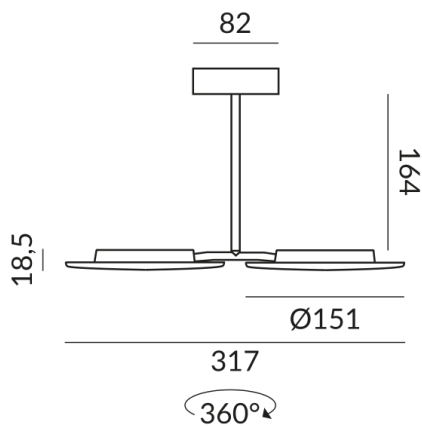

Primärspannung
230 Volt

Dimmbar
Phasenabschnitt (C)

Anschlussleistung
30 Watt

Lichtfarbe
2700 K

Option
Optional 3000k

Lichtstrom LED
2400 lm

Farbwiedergabewert
CRI 93

Schutzklasse
1

Schutzart
IP20

Gewicht
0.83 kg

Design
Dirk Wortmeyer

Hinweis zum Betrieb von LED-Leuchten

Vielen Dank, dass Sie sich für unsere LED-Lampen entschieden haben.

Um die bestmögliche Leistung und Langlebigkeit Ihrer neuen Beleuchtung zu gewährleisten, beachten Sie bitte die folgenden Hinweise: