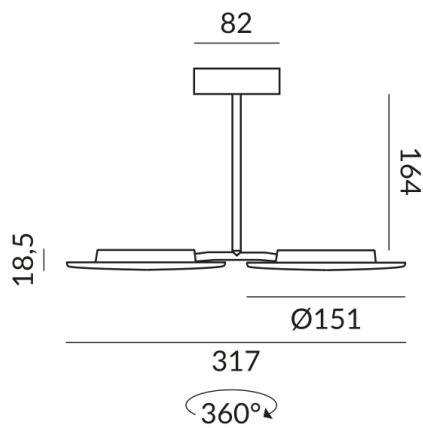

Technische Daten

Primärspannung
230 Volt

Dimmbar
Phasenabschnitt (C)

Anschlussleistung
30 Watt

Lichtfarbe
2700 K

Option
Optional 3000k

Lichtstrom LED
2400 lm

Farbwiedergabewert
CRI 93

Schutzklasse
1

Schutzart
IP20

Gewicht
0.83 kg

Design
Dirk Wortmeyer