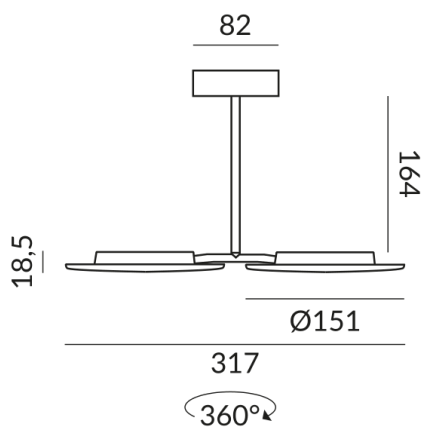

Primärspannung
230 Volt

Dimmbar
Phasenabschnitt (C)

Anschlussleistung
30 Watt

Lichtfarbe
2700 K

Option
Optional 3000k

Lichtstrom LED
2400 lm

Farbwiedergabewert
CRI 93

Schutzklasse
1

Schutzart
IP20

Gewicht
0.83 kg

Design
Dirk Wortmeyer

Hinweis zum Betrieb von LED-Leuchten

Vielen Dank, dass Sie sich für unsere LED-Lampen entschieden haben.

Um die bestmögliche Leistung und Langlebigkeit Ihrer neuen Beleuchtung zu gewährleisten, beachten Sie bitte die folgenden Hinweise: