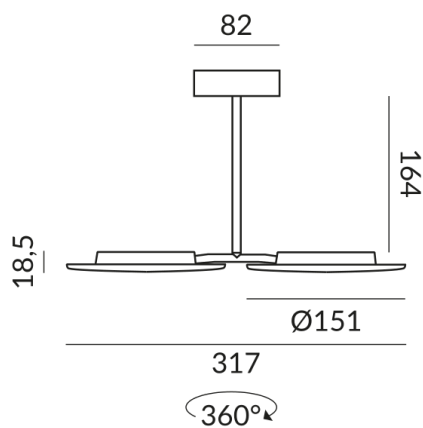

## Technische Daten

**Primärspannung**  
230 Volt

**Dimmbar**  
Phasenabschnitt (C)

**Anschlussleistung**  
30 Watt

**Lichtfarbe**  
2700 K

**Option**  
Optional 3000k

**Lichtstrom LED**  
2400 lm

**Farbwiedergabewert**  
CRI 93