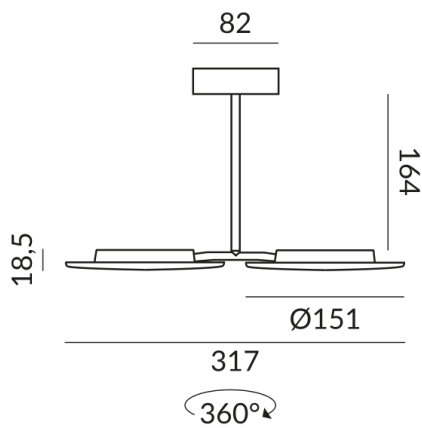

Technische Daten

Primärspannung

230 Volt

Dimmbar

Phasenabschnitt (C)

Anschlussleistung

30 Watt

Lichtfarbe

2700 K

Option

Optional 3000k

Lichtstrom LED

2400 lm

Farbwiedergabewert

CRI 93

Schutzklasse

1

Schutzart

IP20

Gewicht

0.83 kg

Design

Dirk Wortmeyer