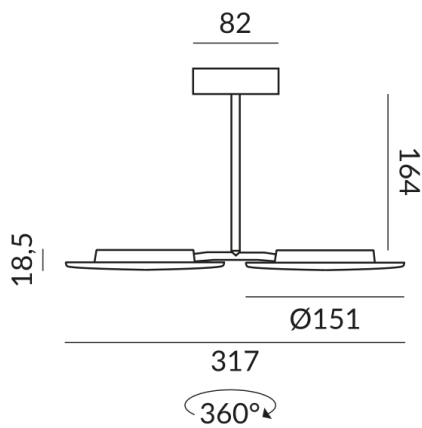

## Technische Daten

**Primärspannung**  
230 Volt

**Dimmbar**  
Phasenabschnitt (C)

**Anschlussleistung**  
30 Watt

**Lichtfarbe**  
2700 K

**Option**  
Optional 3000k

**Lichtstrom LED**  
2400 lm

**Farbwiedergabewert**  
CRI 93

**Schutzklasse**  
1

**Schutzart**  
IP20

**Gewicht**  
0.83 kg

**Design**  
Dirk Wortmeyer