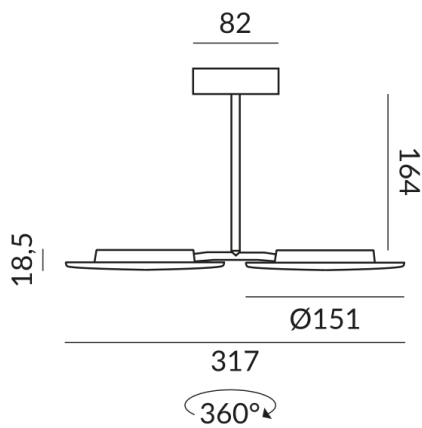

UP DUO Deckenleuchten

UP DUO AC C, 2x15W, SK1, 2700K

104045hb
LED
Dimmbar
458,99 €

Sofort verfügbar, Lieferzeit: 7 Tage

Korpusfarbe
champagner schwarz

System
Einzelleuchte

Lichtfarbe
2.700K

Technische Daten

Primärspannung
230 Volt

Dimmbar
Phasenabschnitt (C)

Anschlussleistung
30 Watt

Lichtfarbe
2700 K

Option
Optional 3000k

Lichtstrom LED
2400 lm

Farbwiedergabewert
CRI 93

Schutzklasse
1

Schutzart
IP20

Gewicht
0.83 kg

Design
Dirk Wortmeyer

Hinweis zum Betrieb von LED-Leuchten

Vielen Dank, dass Sie sich für unsere LED-Lampen entschieden haben.

Um die bestmögliche Leistung und Langlebigkeit Ihrer neuen Beleuchtung zu gewährleisten, beachten Sie bitte die folgenden Hinweise: