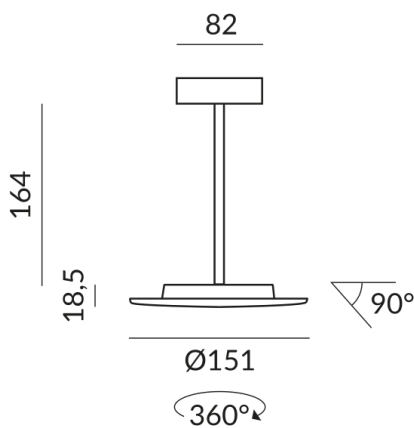

Technische Daten

Primärspannung
230 Volt

Dimmbar
Phasenabschnitt (C)

Anschlussleistung
15 Watt

Lichtfarbe
2700 K

Option
Optional 3000k

Lichtstrom LED
1200 lm

Farbwiedergabewert
CRI 93

Schutzklasse
1

Schutzart
IP20

Gewicht
0.41 kg

Design
Dirk Wortmeyer

Hinweis zum Betrieb von LED-Leuchten

Vielen Dank, dass Sie sich für unsere LED-Lampen entschieden haben.

Um die bestmögliche Leistung und Langlebigkeit Ihrer neuen Beleuchtung zu gewährleisten, beachten Sie bitte die folgenden Hinweise: