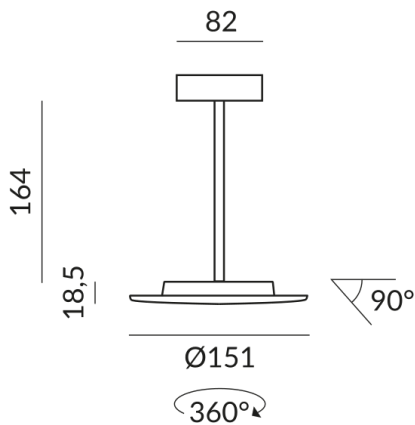

## Technische Daten

**Primärspannung**  
230 Volt

**Dimmbar**  
Phasenabschnitt (C)

**Anschlussleistung**  
15 Watt

**Lichtfarbe**  
2700 K

**Option**  
Optional 3000k

**Lichtstrom LED**  
1200 lm

**Farbwiedergabewert**  
CRI 93

**Schutzklasse**  
1

**Schutzart**  
IP20

**Gewicht**  
0.41 kg

**Design**  
Dirk Wortmeyer