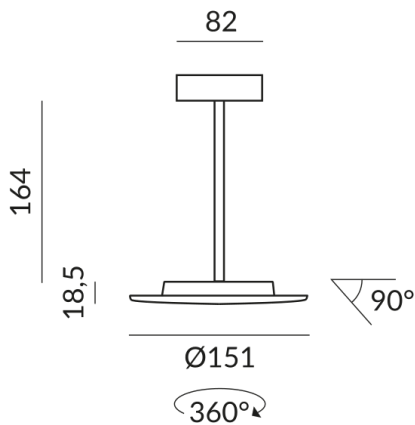

Technische Daten

Primärspannung
230 Volt

Dimmbar
Phasenabschnitt (C)

Anschlussleistung
15 Watt

Lichtfarbe
2700 K

Option
Optional 3000k

Lichtstrom LED
1200 lm

Farbwiedergabewert
CRI 93

Schutzklasse
1

Schutzart
IP20

Gewicht
0.41 kg

Design
Dirk Wortmeyer