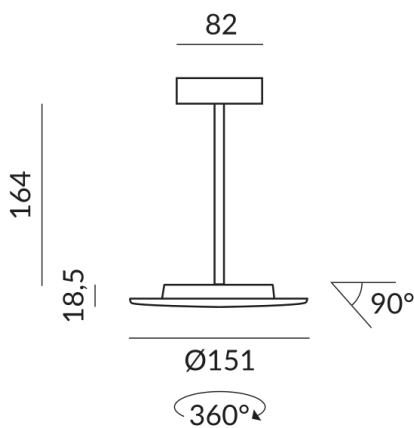

UP Strahler

UP AC C, 15W, SK1, 2700K

104040sw
LED
Dimmbar
329,00 €

Sofort verfügbar, Lieferzeit: 7 Tage

Korpusfarbe
schwarz
System
Einzeleuchte
Lichtfarbe
2.700K

Technische Daten

Primärspannung
230 Volt
Dimmbar
Phasenabschnitt (C)
Anschlussleistung
15 Watt
Lichtfarbe
2700 K
Option
Optional 3000k
Lichtstrom LED
1200 lm
Farbwiedergabewert
CRI 93
Schutzklasse
1
Schutzart
IP20
Gewicht
0.41 kg
Design
Dirk Wortmeyer