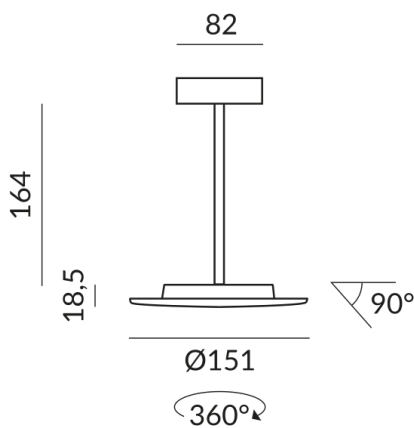

UP Strahler

UP AC C, 15W, SK1, 2700K

104040mcgy
LED
Dimmbar
329,00 €

Sofort verfügbar, Lieferzeit: 7 Tage

Korpusfarbe
matt verchromt / lackiert

System
Einzelleuchte

Lichtfarbe
2.700K

Technische Daten

Primärspannung
230 Volt

Dimmbar
Phasenabschnitt (C)

Anschlussleistung
15 Watt

Lichtfarbe
2700 K

Option
Optional 3000k

Lichtstrom LED
1200 lm

Farbwiedergabewert
CRI 93

Schutzklasse
1

Schutzart
IP20

Gewicht
0.41 kg

Design
Dirk Wortmeyer

Hinweis zum Betrieb von LED-Leuchten

Vielen Dank, dass Sie sich für unsere LED-Lampen entschieden haben.

Um die bestmögliche Leistung und Langlebigkeit Ihrer neuen Beleuchtung zu gewährleisten, beachten Sie bitte die folgenden Hinweise: