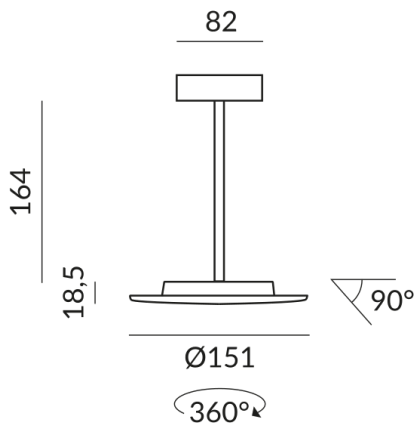

## Technische Daten

**Primärspannung**

230 Volt

**Dimmbar**

Phasenabschnitt (C)

**Anschlussleistung**

15 Watt

**Lichtfarbe**

1

**Schutzart**

IP20

**Gewicht**

0.41 kg

**Design**

Dirk Wortmeyer