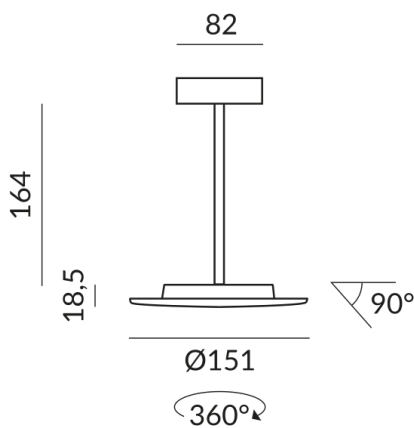

## Technische Daten

**Primärspannung**  
230 Volt

**Dimmbar**  
Phasenabschnitt (C)

**Anschlussleistung**  
15 Watt

**Lichtfarbe**  
2700 K

**Option**  
Optional 3000k

**Lichtstrom LED**  
1200 lm

**Farbwiedergabewert**  
CRI 93