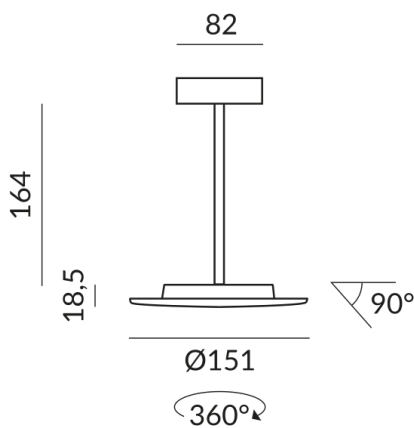

UP Strahler

UP AC C, 15W, SK1, 2700K

104040hb
LED
Dimmbar
359,00 €

Sofort verfügbar, Lieferzeit: 7 Tage

Korpusfarbe
champagner schwarz

System
Einzeilleuchte

Lichtfarbe
2.700K

Technische Daten

Primärspannung
230 Volt

Dimmbar
Phasenabschnitt (C)

Anschlussleistung
15 Watt

Lichtfarbe
2700 K

Option
Optional 3000k

Lichtstrom LED
1200 lm

Farbwiedergabewert
CRI 93

Schutzklasse
1

Schutzart
IP20

Gewicht
0.41 kg

Design
Dirk Wortmeyer

Hinweis zum Betrieb von LED-Leuchten

Vielen Dank, dass Sie sich für unsere LED-Lampen entschieden haben.

Um die bestmögliche Leistung und Langlebigkeit Ihrer neuen Beleuchtung zu gewährleisten, beachten Sie bitte die folgenden Hinweise: