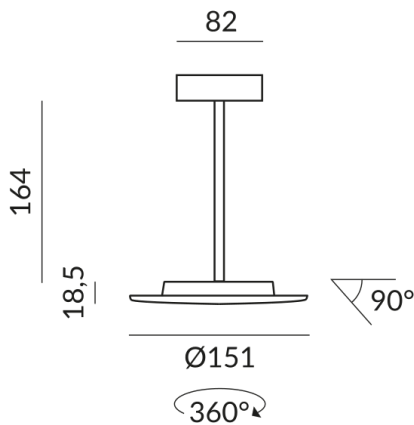

Technische Daten

Primärspannung
230 Volt

Dimmbar
Phasenabschnitt (C)

Anschlussleistung
15 Watt

Lichtfarbe
2700 K

Option
Optional 3000k

Lichtstrom LED
1200 lm

Farbwiedergabewert
CRI 93

Schutzklasse
1

Schutzart
IP20

Gewicht
0.41 kg

Design
Dirk Wortmeyer