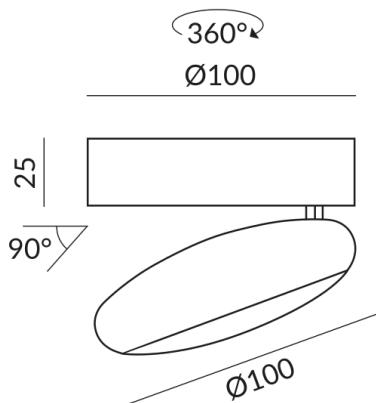

BLOP 3D Strahler

BLOP 3D 30° AC C W

104037ws
LED
Dimmbar
299,00 €

Sofort verfügbar, Lieferzeit: 7 Tage

Korpusfarbe
weiß
Abstrahlwinkel
30°
Lichtfarbe
Builtin 2.700K

Technische Daten

Primärspannung
230 Volt
Dimmbar
Phasenabschnitt (C)
Anschlussleistung
12 Watt
Lichtfarbe
2700 K
Option
Optional 3000k
Lichtstrom LED
950 lm
Farbwiedergabewert
CRI 90
Schutzklasse
1
Schutzart
IP20
Gewicht
0.67 kg
Design
Dirk Wortmeyer