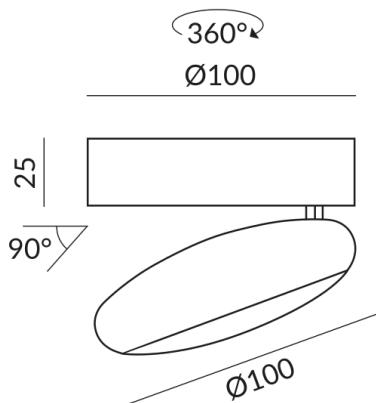

# BLOP 3D Strahler

BLOP 3D 30° AC C W, 12W, SK1, 2700K

104037sw  
LED  
Dimmbar  
299,00 €

Sofort verfügbar, Lieferzeit: 3-5 Tage

**Korpusfarbe**  
schwarz  
**Abstrahlwinkel**  
30°  
**Lichtfarbe**  
2.700K

## Technische Daten

**Primärspannung**  
230 Volt  
**Dimmbar**  
Phasenabschnitt (C)  
**Anschlussleistung**  
12 Watt  
**Lichtfarbe**  
2700 K  
**Option**  
Optional 3000k  
**Lichtstrom LED**  
950 lm  
**Farbwiedergabewert**  
CRI 90  
**Schutzklasse**  
1  
**Schutzart**  
IP20  
**Gewicht**  
0.67 kg  
**Design**  
Dirk Wortmeyer