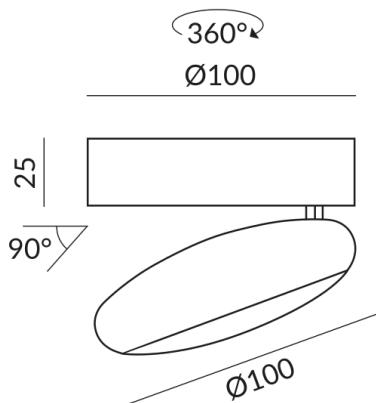

# BLOP 3D Strahler

BLOP 3D 30° AC C W

104037sw  
LED  
Dimmbar  
299,00 €

Sofort verfügbar, Lieferzeit: 3-5 Tage

**Korpusfarbe**  
schwarz  
**Abstrahlwinkel**  
30°  
**Lichtfarbe**  
2.700K

## Technische Daten

**Primärspannung**  
230 Volt  
**Dimmbar**  
Phasenabschnitt (C)  
**Anschlussleistung**  
12 Watt  
**Lichtfarbe**  
2700 K  
**Option**  
Optional 3000k  
**Lichtstrom LED**  
950 lm  
**Farbwiedergabewert**  
CRI 90  
**Schutzklasse**  
1  
**Schutzart**  
IP20  
**Gewicht**  
0.67 kg  
**Design**  
Dirk Wortmeyer