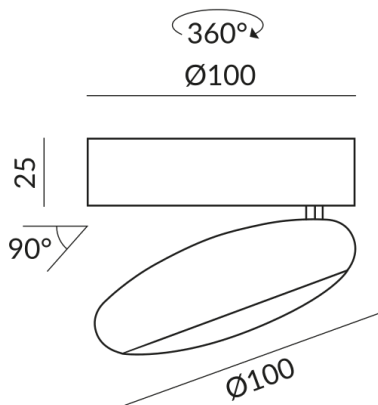

BLOP 3D Strahler

BLOP 3D 30° AC C W

104037mcgy

LED

Dimmbar

299,00 €

Sofort verfügbar, Lieferzeit: 7 Tage

Korpusfarbe

matt verchromt / lackiert

Abstrahlwinkel

30°

Lichtfarbe

2.700K

Technische Daten

Primärspannung

230 Volt

Dimmbar

Phasenabschnitt (C)

Anschlussleistung

12 Watt

Lichtfarbe

2700 K

Option

Optional 3000k