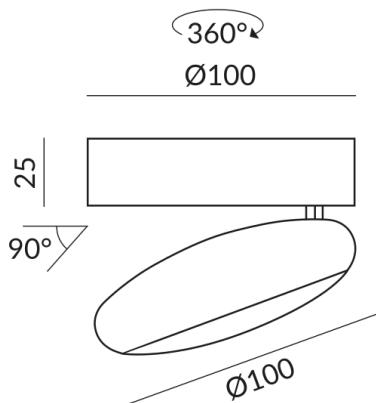

# BLOP 3D Strahler

BLOP 3D 60° AC C W, 12W, SK1, 2700K

104036ws  
LED  
Dimmbar  
299,00 €

Sofort verfügbar, Lieferzeit: 3-5 Tage

**Korpusfarbe**  
weiß  
**Abstrahlwinkel**  
60°  
**Lichtfarbe**  
2.700K

## Technische Daten

**Primärspannung**  
230 Volt  
**Dimmbar**  
Phasenabschnitt (C)  
**Anschlussleistung**  
12 Watt  
**Lichtfarbe**  
2700 K  
**Option**  
Optional 3000k  
**Lichtstrom LED**  
950 lm  
**Farbwiedergabewert**  
CRI 90  
**Schutzklasse**  
1  
**Schutzart**  
IP20  
**Gewicht**  
0.66 kg  
**Design**  
Dirk Wortmeyer