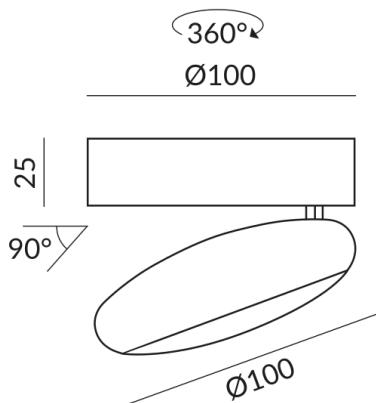

Technische Daten

Primärspannung
230 Volt
Dimmbar
Phasenabschnitt (C)
Anschlussleistung
12 Watt
Lichtfarbe
2700 K
Option
Optional 3000k
Lichtstrom LED
950 lm
Farbwiedergabewert
CRI 90
Schutzklasse
1
Schutzart
IP20
Gewicht
0.66 kg
Design
Dirk Wortmeyer

Hinweis zum Betrieb von LED-Leuchten

Vielen Dank, dass Sie sich für unsere LED-Lampen entschieden haben.
Um die bestmögliche Leistung und Langlebigkeit Ihrer neuen Beleuchtung zu gewährleisten, beachten Sie bitte die folgenden Hinweise: