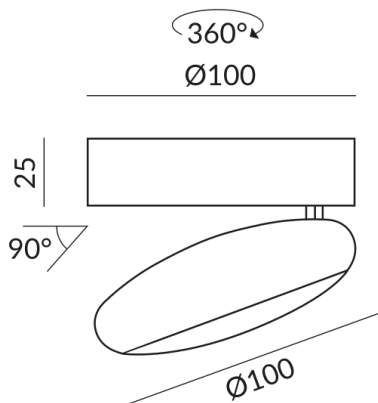

# BLOP 3D Strahler

BLOP 3D 60° AC C W

104036sw  
LED  
Dimmbar  
299,00 €

Sofort verfügbar, Lieferzeit: 7 Tage

**Korpusfarbe**  
schwarz  
**Abstrahlwinkel**  
60°  
**Lichtfarbe**  
2.700K

## Technische Daten

**Primärspannung**  
230 Volt  
**Dimmbar**  
Phasenabschnitt (C)  
**Anschlussleistung**  
12 Watt  
**Lichtfarbe**  
2700 K  
**Option**  
Optional 3000k  
**Lichtstrom LED**  
950 lm  
**Farbwiedergabewert**  
CRI 90  
**Schutzklasse**  
1  
**Schutzart**  
IP20  
**Gewicht**  
0.66 kg  
**Design**  
Dirk Wortmeyer