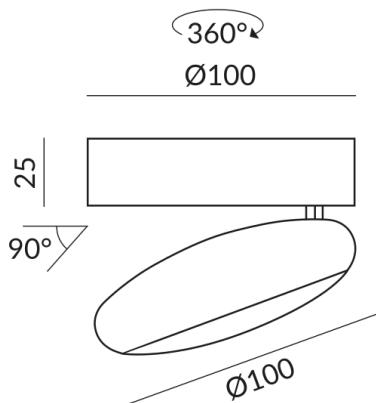

BLOP 3D Strahler

BLOP 3D 60° AC C W, 12W, SK1, 2700K

104036sw
LED
Dimmbar
299,00 €

Sofort verfügbar, Lieferzeit: 3-5 Tage

Korpusfarbe
schwarz
Abstrahlwinkel
60°
Lichtfarbe
2.700K

Technische Daten

Primärspannung
230 Volt
Dimmbar
Phasenabschnitt (C)
Anschlussleistung
12 Watt
Lichtfarbe
2700 K
Option
Optional 3000k
Lichtstrom LED
950 lm
Farbwiedergabewert
CRI 90
Schutzklasse
1
Schutzart
IP20
Gewicht
0.66 kg
Design
Dirk Wortmeyer