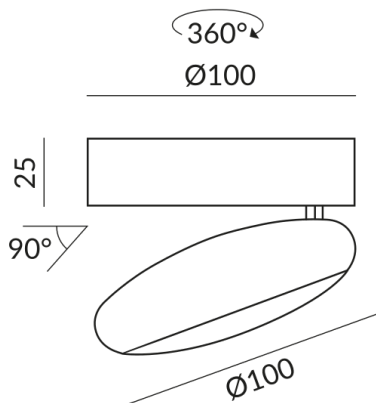

BLOP 3D Strahler

BLOP 3D 60° AC C W

104036mcgy

LED

Dimmbar

299,00 €

Sofort verfügbar, Lieferzeit: 7 Tage

Korpusfarbe

matt verchromt / lackiert

Abstrahlwinkel

60°

Lichtfarbe

2.700K

Technische Daten

Primärspannung

230 Volt

Dimmbar

Phasenabschnitt (C)

Anschlussleistung

12 Watt

Lichtfarbe

2700 K

Option

Optional 3000k