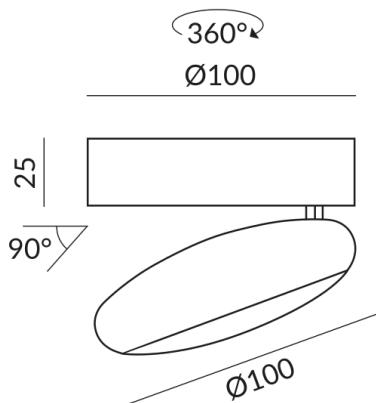

BLOP 3D Strahler

BLOP 3D 100° AC C W, 12W, SK1, 2700K

104035sw
LED
Dimmbar
299,00 €

Sofort verfügbar, Lieferzeit: 7 Tage

Korpusfarbe
schwarz
Abstrahlwinkel
100°
Lichtfarbe
2.700K

Technische Daten

Primärspannung
230 Volt
Dimmbar
Phasenabschnitt (C)
Anschlussleistung
12 Watt
Lichtfarbe
2700 K
Option
Optional 3000k
Lichtstrom LED
950 lm
Farbwiedergabewert
CRI 90
Schutzklasse
1
Schutzart
IP20
Gewicht
0.66 kg
Design
Dirk Wortmeyer