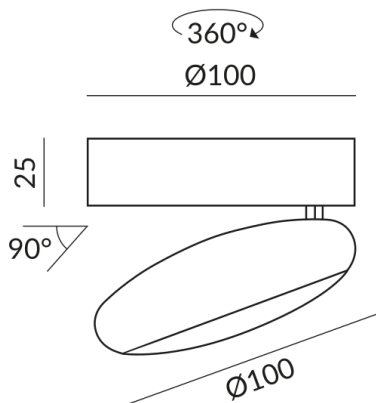

Hinweis zum Betrieb von LED-Leuchten

Vielen Dank, dass Sie sich für unsere LED-Lampen entschieden haben.

Um die bestmögliche Leistung und Langlebigkeit Ihrer neuen Beleuchtung zu gewährleisten, beachten Sie bitte die folgenden Hinweise: