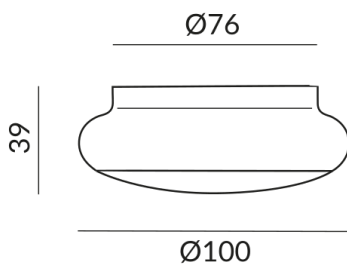

BLOP FIX Deckenleuchten

BLOP FIX 30° AC C

104032ws
LED
Dimmbar
269,00 €

Sofort verfügbar, Lieferzeit: 7 Tage

Korpusfarbe
weiß

Leuchtmitteltyp
AC-LED

Montageweise
Deckenanbau (C)

Abstrahlwinkel
30°

Lichtfarbe
2.700K

Technische Daten

Primärspannung
230 Volt

Dimmbar
Phasenabschnitt (C)

Anschlussleistung
12 Watt

Lichtfarbe
2700 K

Option
Optional 3000k

Lichtstrom LED
950 lm

Farbwiedergabewert
CRI 90

Schutzklasse
1

Schutzart
IP20

Gewicht
0.38 kg

Design
Dirk Wortmeyer

Hinweis zum Betrieb von LED-Leuchten

Vielen Dank, dass Sie sich für unsere LED-Lampen entschieden haben.

Um die bestmögliche Leistung und Langlebigkeit Ihrer neuen Beleuchtung zu gewährleisten, beachten Sie bitte die folgenden Hinweise: