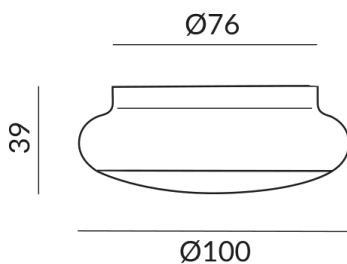

BLOP FIX Deckenleuchten

BLOP FIX 30° AC C, 12W, SK1, 2700K

104032ws
LED
Dimmbar
269,00 €

Verfügbar, Lieferzeit: 4 Wochen

Korpusfarbe
weiß

Leuchtmitteltyp
AC-LED

Montageweise
Deckenanbau (C)

Abstrahlwinkel
30°

Lichtfarbe
2.700K

Technische Daten

Primärspannung
230 Volt

Dimmbar
Phasenabschnitt (C)

Anschlussleistung
12 Watt

Lichtfarbe
2700 K

Option
Optional 3000k

Lichtstrom LED
950 lm

Farbwiedergabewert
CRI 90

Schutzklasse
1

Schutzart
IP20

Gewicht
0.38 kg

Design
Dirk Wortmeyer

Hinweis zum Betrieb von LED-Leuchten

Vielen Dank, dass Sie sich für unsere LED-Lampen entschieden haben.

Um die bestmögliche Leistung und Langlebigkeit Ihrer neuen Beleuchtung zu gewährleisten, beachten Sie bitte die folgenden Hinweise: