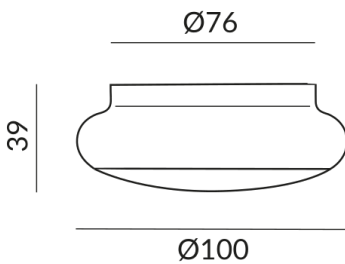

## Technische Daten

**Primärspannung**  
230 Volt

**Dimmbar**  
Phasenabschnitt (C)

**Anschlussleistung**  
12 Watt

**Lichtfarbe**  
2700 K

**Option**  
Optional 3000k

**Lichtstrom LED**  
950 lm

**Farbwiedergabewert**  
CRI 90

**Schutzklasse**  
1

**Schutzart**  
IP20

**Gewicht**  
0.38 kg

**Design**  
Dirk Wortmeyer