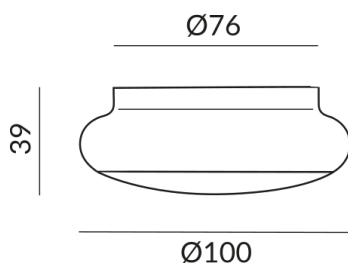

matt verchromt / lackiert

Leuchtmitteltyp

AC-LED

Montageweise

Deckenanbau (C)

Abstrahlwinkel

30°

Technische Daten