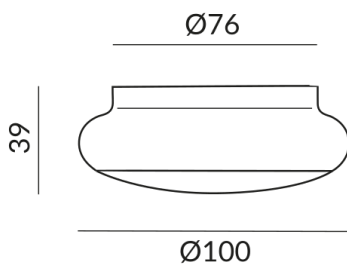

# BLOP FIX Deckenleuchten

BLOP FIX 30° AC C

104032mcgy  
LED  
Dimmbar  
269,00 €

Sofort verfügbar, Lieferzeit: 7 Tage

**Korpusfarbe**  
matt verchromt / lackiert

**Leuchtmitteltyp**  
AC-LED

**Montageweise**  
Deckenanbau (C)

## Technische Daten

**Primärspannung**  
230 Volt

**Dimmbar**  
Phasenabschnitt (C)

**Anschlussleistung**  
12 Watt

**Lichtfarbe**  
2700 K

**Option**  
Optional 3000k

**Lichtstrom LED**  
950 lm

**Farbwiedergabewert**  
CRI 90

**Schutzklasse**  
1

**Schutzart**  
IP20

**Gewicht**  
0.38 kg

**Design**  
Dirk Wortmeyer