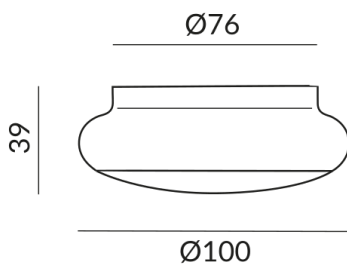

BLOP FIX Deckenleuchten

BLOP FIX 60° AC C

104031ws
LED
Dimmbar
269,00 €

Sofort verfügbar, Lieferzeit: 3-5 Tage

Korpusfarbe
weiß

Leuchtmitteltyp
AC-LED

Montageweise
Deckenanbau (C)

Abstrahlwinkel
60°

Lichtfarbe
2.700K

Technische Daten

Primärspannung
230 Volt

Dimmbar
Phasenabschnitt (C)

Anschlussleistung
12 Watt

Lichtfarbe
2700 K

Option
Optional 3000k

Lichtstrom LED
950 lm

Farbwiedergabewert
CRI 90

Schutzklasse
1

Schutzart
IP20

Gewicht
0.38 kg

Design
Dirk Wortmeyer

Hinweis zum Betrieb von LED-Leuchten

Vielen Dank, dass Sie sich für unsere LED-Lampen entschieden haben.

Um die bestmögliche Leistung und Langlebigkeit Ihrer neuen Beleuchtung zu gewährleisten, beachten Sie bitte die folgenden Hinweise: