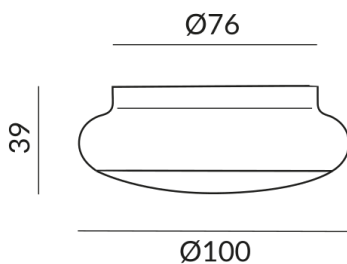

Schutzklasse

1

Schutzart

IP20

Gewicht

0.38 kg

Design

Dirk Wortmeyer