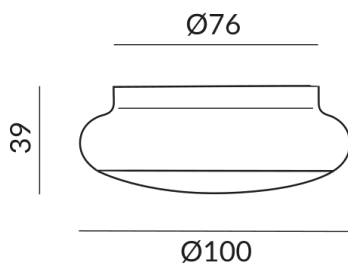

Montageweise

Deckenanbau (C)

Abstrahlwinkel

60°

Lichtfarbe

2.700K

Technische Daten

Primärspannung