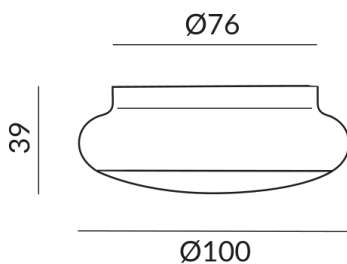

Design

Dirk Wortmeyer