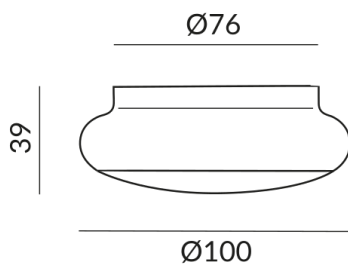

Technische Daten

Primärspannung

230 Volt

Dimmbar

Phasenabschnitt (C)

Anschlussleistung

12 Watt

Lichtfarbe

2700 K

Option

Optional 3000k

Lichtstrom LED

950 lm

Farbwiedergabewert

CRI 90

Schutzklasse

1

Schutzart

IP20

Gewicht

0.38 kg

Design

Dirk Wortmeyer