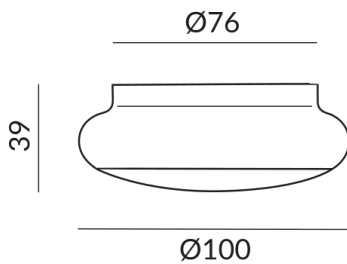

BLOP FIX Deckenleuchten

BLOP FIX 60° AC C

104031mcgy
LED
Dimmbar
269,00 €

Sofort verfügbar, Lieferzeit: 3-5 Tage

Korpusfarbe
matt verchromt / lackiert

Leuchtmitteltyp
AC-LED

Montageweise
Deckenanbau (C)

Abstrahlwinkel
60°

Lichtfarbe
Builtin 2.700K

Technische Daten

Primärspannung
230 Volt

Dimmbar
Phasenabschnitt (C)

Anschlussleistung
019d53f8cdf7160b8913121e577f4b8
Watt

Lichtfarbe
2700 K

Option
Optional 3000k

Lichtstrom LED
950 lm