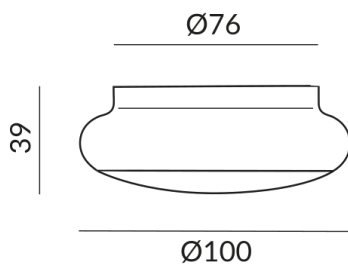

BLOP FIX Deckenleuchten

BLOP FIX 60° AC C

104031mcgy
LED
Dimmbar
269,00 €

Sofort verfügbar, Lieferzeit: 3-5 Tage

Korpusfarbe
matt verchromt / lackiert

Leuchtmitteltyp
AC-LED

Montageweise
Deckenanbau (C)

Abstrahlwinkel
60°

Lichtfarbe
2.700K

Technische Daten

Primärspannung
230 Volt

Dimmbar
Phasenabschnitt (C)

Anschlussleistung
12 Watt

Lichtfarbe
2700 K

Option
Optional 3000k

Lichtstrom LED
950 lm

Farbwiedergabewert
CRI 90

Schutzklasse
1

Schutzart
IP20

Gewicht
0.38 kg

Design
Dirk Wortmeyer

Hinweis zum Betrieb von LED-Leuchten

Vielen Dank, dass Sie sich für unsere LED-Lampen entschieden haben.

Um die bestmögliche Leistung und Langlebigkeit Ihrer neuen Beleuchtung zu gewährleisten, beachten Sie bitte die folgenden Hinweise: