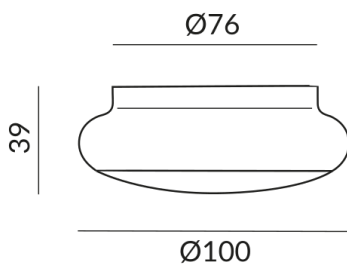

Lichtfarbe

3.000K

Technische Daten

Primärspannung

230 Volt

Dimmbar

Phasenabschnitt (C)

Anschlussleistung

12 Watt

Lichtfarbe

2700 K

Option

Optional 3000k

Lichtstrom LED

950 lm

Farbwiedergabewert

CRI 90

Schutzklasse

1

Schutzart

IP20

Gewicht

0.38 kg

Design

Dirk Wortmeyer