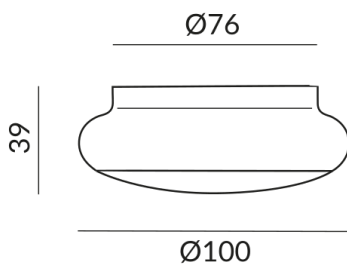

# BLOP FIX Deckenleuchten

BLOP FIX 100° AC C

104030ws  
LED  
Dimmbar  
269,00 €

Sofort verfügbar, Lieferzeit: 7 Tage

**Korpusfarbe**  
weiß

**Leuchtmitteltyp**  
AC-LED

**Montageweise**  
Deckenanbau (C)

**Abstrahlwinkel**  
100°

## Technische Daten

**Primärspannung**  
230 Volt

**Dimmbar**  
Phasenabschnitt (C)

**Anschlussleistung**  
12 Watt

**Lichtfarbe**  
2700 K

**Option**  
Optional 3000k

**Lichtstrom LED**  
950 lm

**Farbwiedergabewert**  
CRI 90

**Schutzklasse**  
1

**Schutzart**  
IP20

**Gewicht**  
0.38 kg

**Design**  
Dirk Wortmeyer