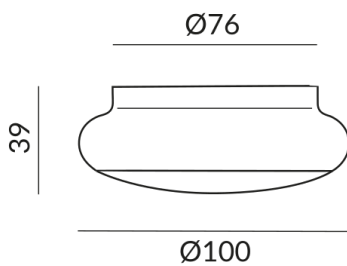

Montageweise

Deckenanbau (C)

Abstrahlwinkel

100°

Lichtfarbe

2.700K

Technische Daten

Primärspannung