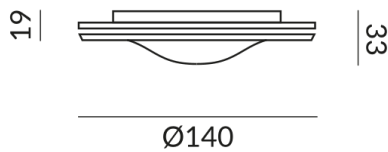

EUCLID Strahler

EUCLID MIN 80° AC C

104020mcgy

LED

Dimmbar

Preis 399,00 € inkl. MwSt.

Korpusfarbe

matt verchromt / lackiert

Lichtrichtung

DOWN

System

Einzeleuchte

Technische Daten

Primärspannung

230 Volt

Dimmbar

Phasenabschnitt (C)

Anschlussleistung

10 Watt

Lichtfarbe

2700 K

Option

Optional 3000k

Lichtstrom LED

800 lm

Farbwiedergabewert

CRI 90

Schutzklasse

1

Schutzart

IP20

Gewicht

0.5 kg

Design

Dirk Wortmeyer