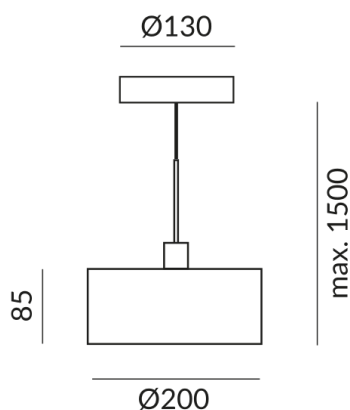

CANTARA NAT Pendelleuchten

CANTARA NAT 200 LV S

102243sw
LED
Dimmbar
599,00 €

Sofort verfügbar, Lieferzeit: 3-5 Tage

System

Einzeleuchte

Korpusfarbe

schwarz

Schirmfarbe

walnuss

Durchmesser

200mm

Leuchtmitteltyp

LV-LED

Lichtfarbe

2.700K

Technische Daten

Primärspannung

230 Volt

Dimmbar

Phasenabschnitt (C)

Anschlussleistung

15 Watt

Lichtfarbe

2700 K

Option

Optional 3000k

Optional DALI

Optional Dim2warm

Optional Casambi

Lichtstrom LED

1250 lm

Farbwiedergabewert

CRI 97

Schutzklasse

2

Schutzart