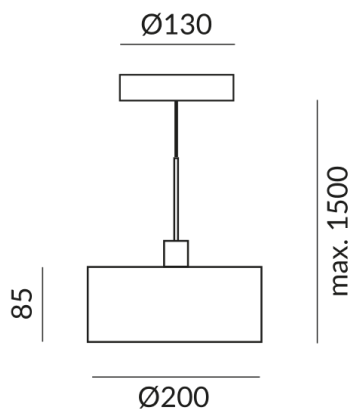

Farbwiedergabewert

CRI 97

Schutzklasse

2

Schutzart

IP20

Gewicht
0.85 kg

Design
BRUCK-Design