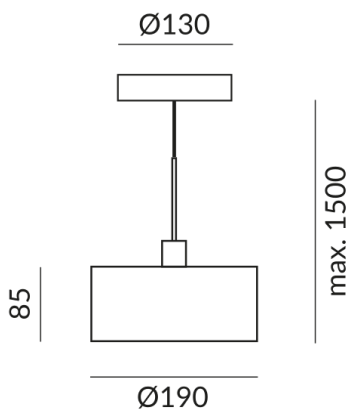

# CANTARA GLAS Pendelleuchten

CANTARA GLASS 190 LV S

102235ws  
LED  
Dimmbar  
499,00 €

Sofort verfügbar, Lieferzeit: 3-5 Tage

**Korpusfarbe**  
weiß

**Durchmesser**  
190mm

**System**  
Einzelleuchte

**Schirmfarbe**  
weiß, textur

## Technische Daten

**Primärspannung**  
230 Volt

**Dimmbar**  
Phasenabschnitt (C)

**Anschlussleistung**  
15 Watt

**Lichtfarbe**  
2700 K

**Option**  
Optional 3000k

Optional DALI

Optional Dim2warm

Optional Casambi

**Lichtstrom LED**  
1250 lm

**Farbwiedergabewert**  
CRI 97

**Schutzklasse**  
2

**Schutzart**

IP20

**Gewicht**

1.36 kg