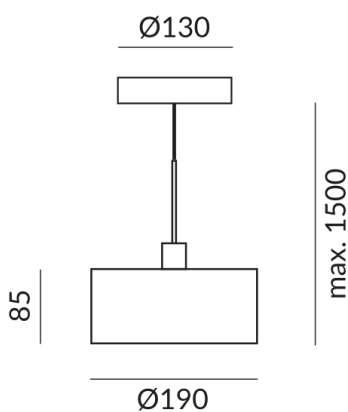

CANTARA GLAS Pendelleuchten

CANTARA GLAS 190 LV S, 15W, SK2,
2700K, Glas weiss

102235ws
LED
Dimmbar
499,00 €

Sofort verfügbar, Lieferzeit: 3-5 Tage

Korpusfarbe
weiß

Durchmesser
190mm

System
Einzeleuchte

Schirmfarbe
weiß, satin

Leuchtmitteltyp
LV-LED

Lichtfarbe
2.700K

Sortimentsstatus
Katalogartikel

Technische Daten

Primärspannung
230 Volt

Dimmbar
Phasenabschnitt (C)

Anschlussleistung
15 Watt

Lichtfarbe
2700 K

Schutzart

IP20

Gewicht

1.36 kg

Design

BRUCK-Design

Hinweis zum Betrieb von LED-Leuchten

Vielen Dank, dass Sie sich für unsere LED-Lampen entschieden haben.