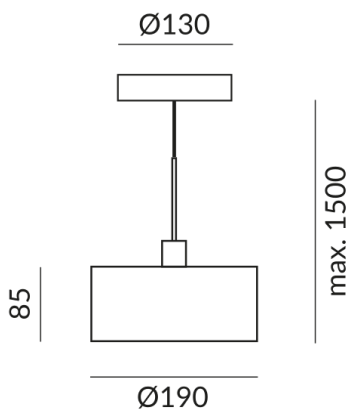

CANTARA GLAS Pendelleuchten

CANTARA GLASS 190 LV S

102235mcgy
LED
Dimmbar
499,00 €

Sofort verfügbar, Lieferzeit: 3-5 Tage

Korpusfarbe
matt verchromt / lackiert

Durchmesser
190mm

System
Einzelleuchte

Schirmfarbe
weiß, textur

Optional DALI

Optional Dim2warm

Optional Casambi

Lichtstrom LED
1250 lm

Farbwiedergabewert
CRI 97

Schutzklasse
2

Schutzart

IP20