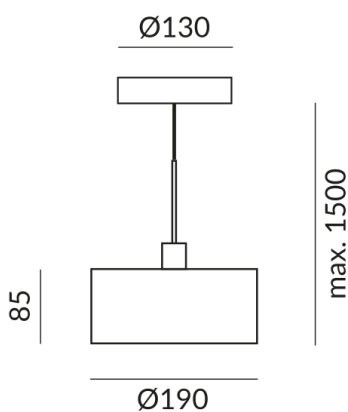

Optional DALI

Optional Dim2warm

Optional Casambi

Lichtstrom LED

1250 lm

Farbwiedergabewert

CRI 97

Schutzklasse

2

Schutzart

IP20

Gewicht

1.36 kg

Design

BRUCK Werksdesign

Hinweis zum Betrieb von LED-Leuchten