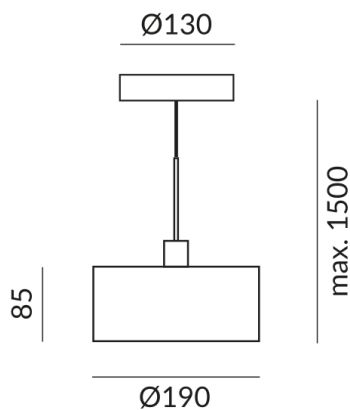

CANTARA GLAS Pendelleuchten

CANTARA GLASS 190 LV S

102231ws
LED
Dimmbar
599,00 €

Sofort verfügbar, Lieferzeit: 7 Tage

Korpusfarbe
weiß

Durchmesser
190mm

System
Einzelleuchte

Schirmfarbe
weiß, innen gold

Leuchtmitteltyp
LV-LED

Lichtfarbe
2.700K

Technische Daten

Primärspannung
230 Volt

Dimmbar
Phasenabschnitt (C)

Anschlussleistung
15 Watt

Lichtfarbe
2700 K

Option
Optional 3000k