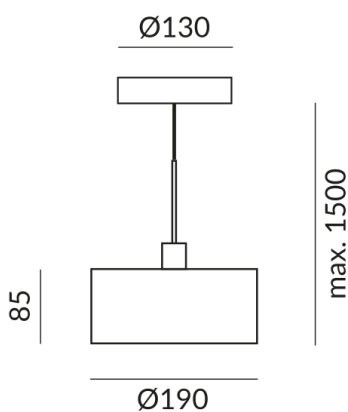

Optional DALI

Optional Dim2warm

Optional Casambi

Lichtstrom LED

1250 lm

Farbwiedergabewert

CRI 97

Schutzklasse

2

Schutzart

IP20

Gewicht

1.36 kg

Design

BRUCK-Design

Hinweis zum Betrieb von LED-Leuchten