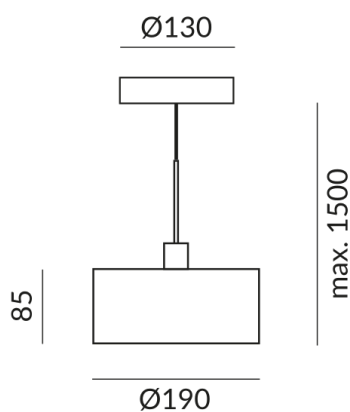

CANTARA GLAS Pendelleuchten

CANTARA GLAS 190 LV S, 15W, SK2,
1800K-3000K, Glas ws gold, Casambi

102231mcgy-1w2c
LED
Dimmbar
777,00 €

Verfügbar, Lieferzeit: 4 Wochen

Korpusfarbe
matt verchromt / lackiert

Durchmesser
190mm

System
Einzelleuchte

Schirmfarbe
weiß, innen gold

Leuchtmitteltyp
LV-LED

Lichtfarbe
Dim2Warm

Sortimentsstatus
Katalogartikel

Technische Daten

Primärspannung
230 Volt

Dimmbar
Phasenabschnitt (C)

Anschlussleistung
15 Watt

Lichtfarbe
2700 K

Option
Optional 3000k
Optional DALI
Optional Dim2warm
Optional Casambi

Lichtstrom LED
1250 lm

Farbwiedergabewert
CRI 97

Schutzklasse

2

Schutzart